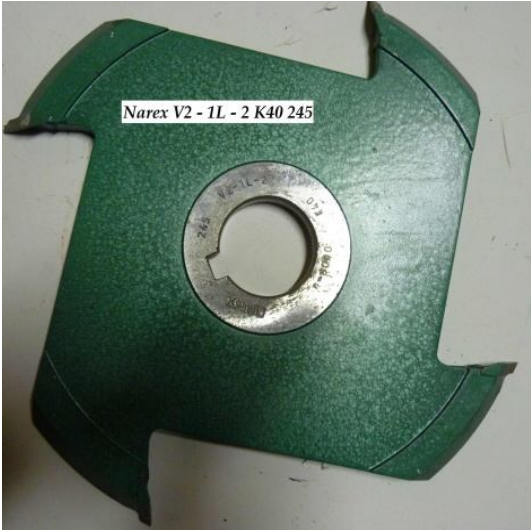

Frézy

Narex V2 - 1L - 2 K40 245

Narex V2 - 1P - 2 K40 245

STEHLE 150 x 20,5 x 40 HSS 803

STEHLE n max. 8000
706 150x20,5x40 Nr. 1 HSS

STEHLE 180 x 50 x 40 HSS 911

STEHLE
n max. 8000
911 HSS
180x50x40

Narex V2 1P 245 K40