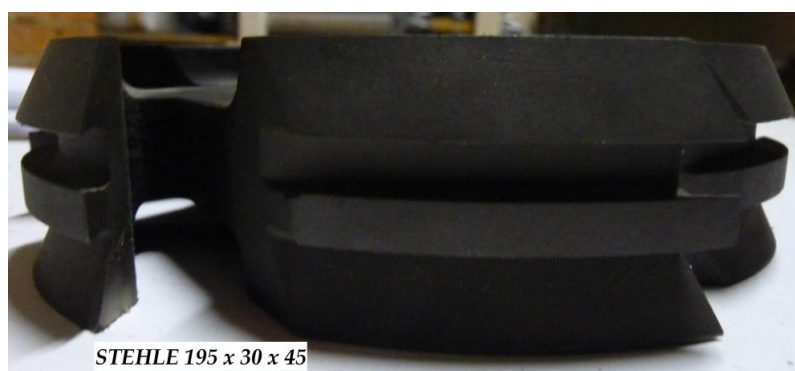

Frézy

Narex V2 - 1L - 2 K40 245

Narex V2 - 1P - 2 K40 245

STEHLE 150 x 20,5 x 40 HSS 803

STEHLE n max. 8000
706 150x20,5x40 Nr. 1 HSS

STEHLE 180 x 50 x 40 HSS 911

STEHLE
n max. 8000
911 HSS
180x50x40

Narex V2 1P 245 K40