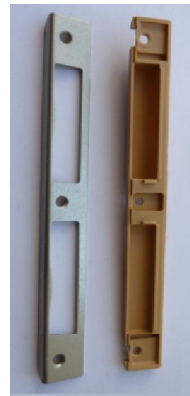

Ceník DELTA skladu

ceny jsou bez DPH

72/60 – vložkový, WC i dozické, různé barvy

72/80 – vložkový, WC u dozické, různé barvy

90/80 – vložkové a WC

Protiplechy

10 Kč

Panty

1 díl 7 Kč

1 díl 7 Kč

Trio 13 Kč